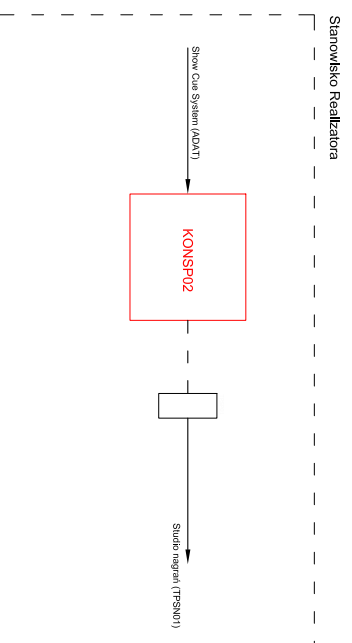

Schematy połączeń modernizowanego systemu

UWAGA!
 Kolorem czerwonym oznaczono urządzenia wyłączone z niniejszego etapu.

TEATR NARODOWY
 Scena im. W.
 Bogusławskiego
Schemat połączeń

Skala:
 N/D

Rys. 04

UWAGA!
Kodami czerwonym oznaczono urządzenia wyłączone z najbliższego etapu.

TEATR NARODOWY Schemat połączeń
Scena im. J. Grzegorzewskiego

Skala:	Rys. 05
N/D	

UWAGA!
Kolorami czarnym oznaczono urządzenia wyłączone z niniejszego etapu.

TEATR NARODOWY
Scena Studio

Schemat połączeń

Skala:	Rys. 06
N/D	

Sala Prób 4.27

Sala Prób 6.10

UWAGA!
Koloriem czarnym oznaczono urządzenia wyłączone z niniejszego etapu.

TEATR NARODOWY Schemat połączeń
Sala Prób 4.27 i 6.10

Skala: N/D	Rys. 07
---------------	---------