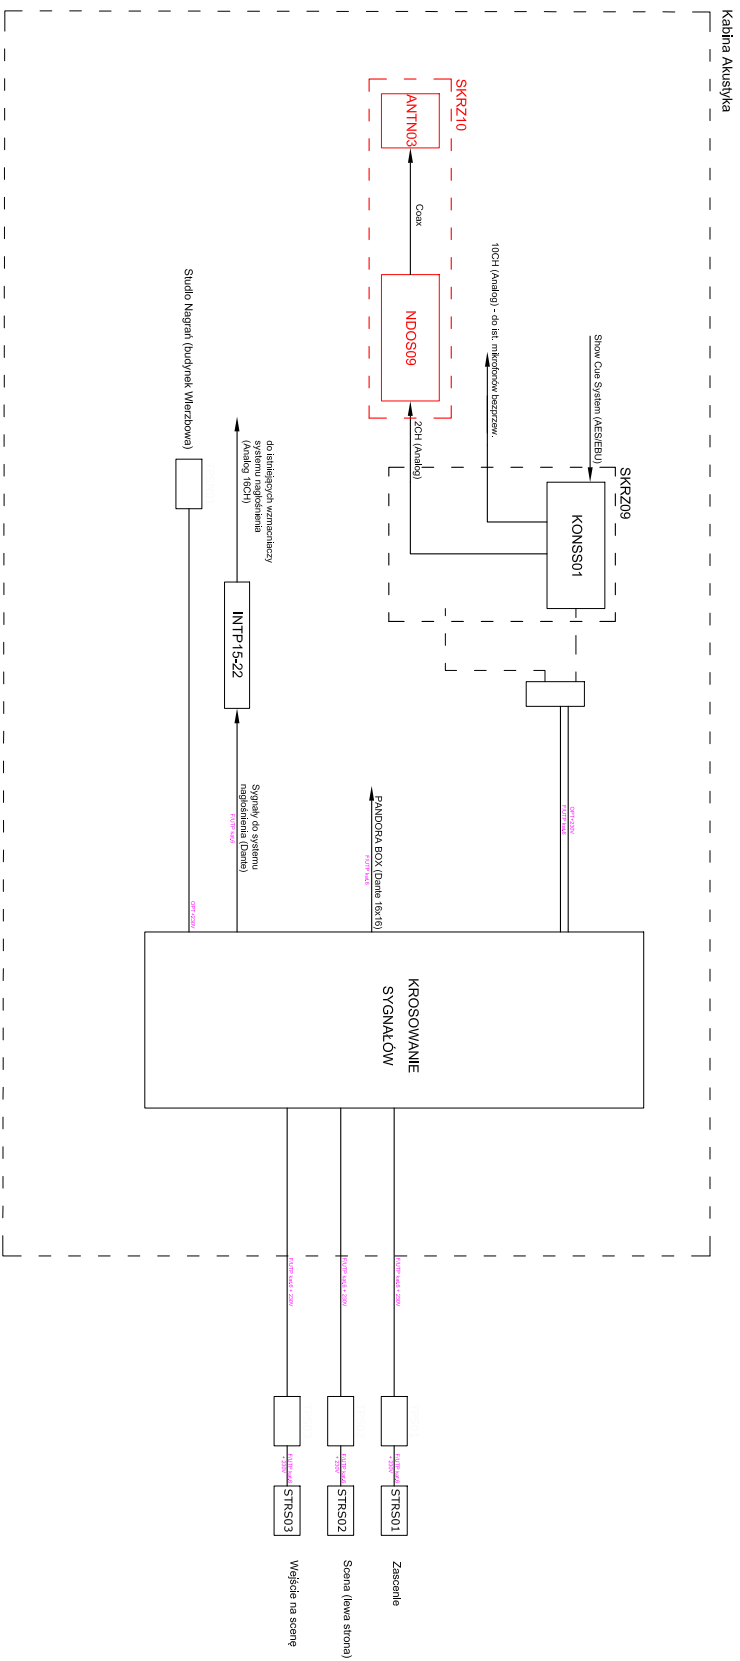

Schematy połączeń modernizowanego systemu

UWAGA!
 Kolorem czerwonym oznaczono urządzenia wyłączone z niniejszego etapu.

TEATR NARODOWY
 Scena im. W.
 Bogusławskiego
Schemat połączeń

Skala:
 N/D

Rys. 04

UWAGA!
Kodami czerwonym oznaczono urządzenia wyłączone z najbliższego etapu.

TEATR NARODOWY Schemat połączeń
Scena im. J. Grzegorzewskiego

Skala:	Rys. 05
N/D	

UWAGA!
Kolorami czarnym oznaczono urządzenia wyłączone z niniejszego etapu.

TEATR NARODOWY
Scena Studio

Schemat połączeń

Skala:	Rys. 06
N/D	

Sala Prób 4.27

Sala Prób 6.10

UWAGA!
Koloriem czarnym oznaczono urządzenia wyłączone z niniejszego etapu.

TEATR NARODOWY Schemat połączeń
Sala Prób 4.27 i 6.10

Skala: N/D	Rys. 07
---------------	---------