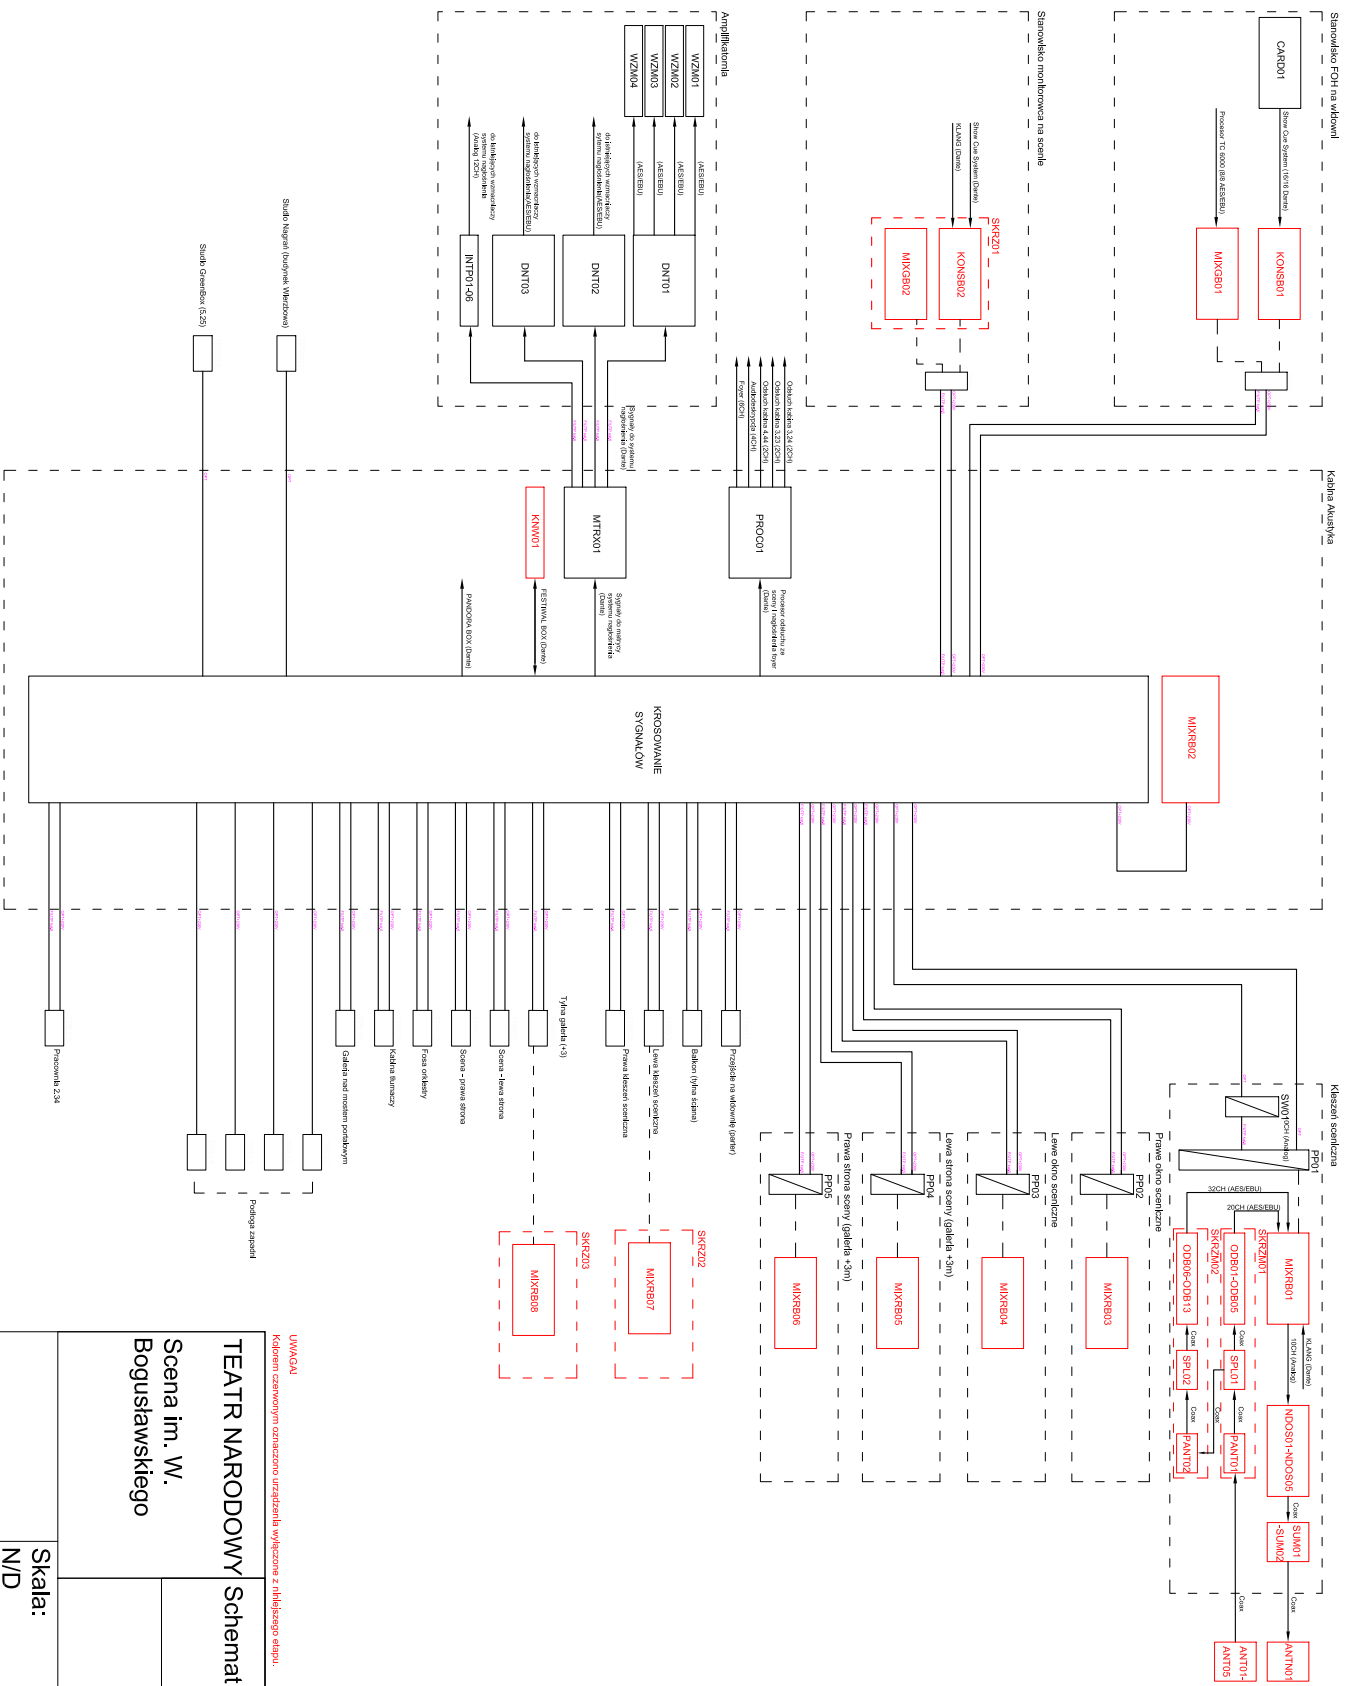

Schematy połączeń modernizowanego systemu

UWAGA!
 Kolorem czerwonym oznaczono urządzenia wyłączone z niniejszego etapu.

TEATR NARODOWY
 Scena im. W.
 Bogusławskiego
Schemat połączeń

Skala:
 N/D

Rys. 04

UWAGA!
Kodami czerwonym oznaczono urządzenia wyłączone z najbliższego etapu.

TEATR NARODOWY Schemat połączeń
Scena im. J. Grzegorzewskiego

Skala:	Rys. 05
N/D	

UWAGA!
Kolorami czarnym oznaczono urządzenia wyłączone z niniejszego etapu.

TEATR NARODOWY
Scena Studio

Schemat połączeń

Skala:	Rys. 06
N/D	

Sala Prób 4.27

Sala Prób 6.10

UWAGA!
Koloriem czarnym oznaczono urządzenia wyłączone z niniejszego etapu.

TEATR NARODOWY Schemat połączeń
Sala Prób 4.27 i 6.10

Skala: N/D	Rys. 07
---------------	---------