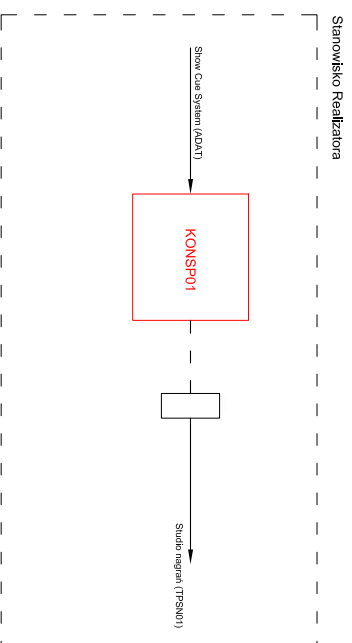

Schematy połączeń modernizowanego systemu

UWAGA!
 Kolorem czerwonym oznaczono urządzenia wyłączone z niniejszego etapu.

TEATR NARODOWY
 Scena im. W.
 Bogusławskiego
Schemat połączeń

Skala:
 N/D

Rys. 04

UWAGA!
Kodami czerwonym oznaczono urządzenia wyłączone z najbliższego etapu.

TEATR NARODOWY Schemat połączeń
Scena im. J. Grzegorzewskiego

Skala:	Rys. 05
N/D	

UWAGA!
Kolorami czarnym oznaczono urządzenia wyłączone z niniejszego etapu.

TEATR NARODOWY
Scena Studio

Schemat połączeń

Skala:	Rys. 06
N/D	

Sala Prób 4.27

Sala Prób 6.10

UWAGA!
Koloriem czarnym oznaczono urządzenia wyłączone z niniejszego etapu.

TEATR NARODOWY Schemat połączeń
Sala Prób 4.27 i 6.10

Skala: N/D	Rys. 07
---------------	---------