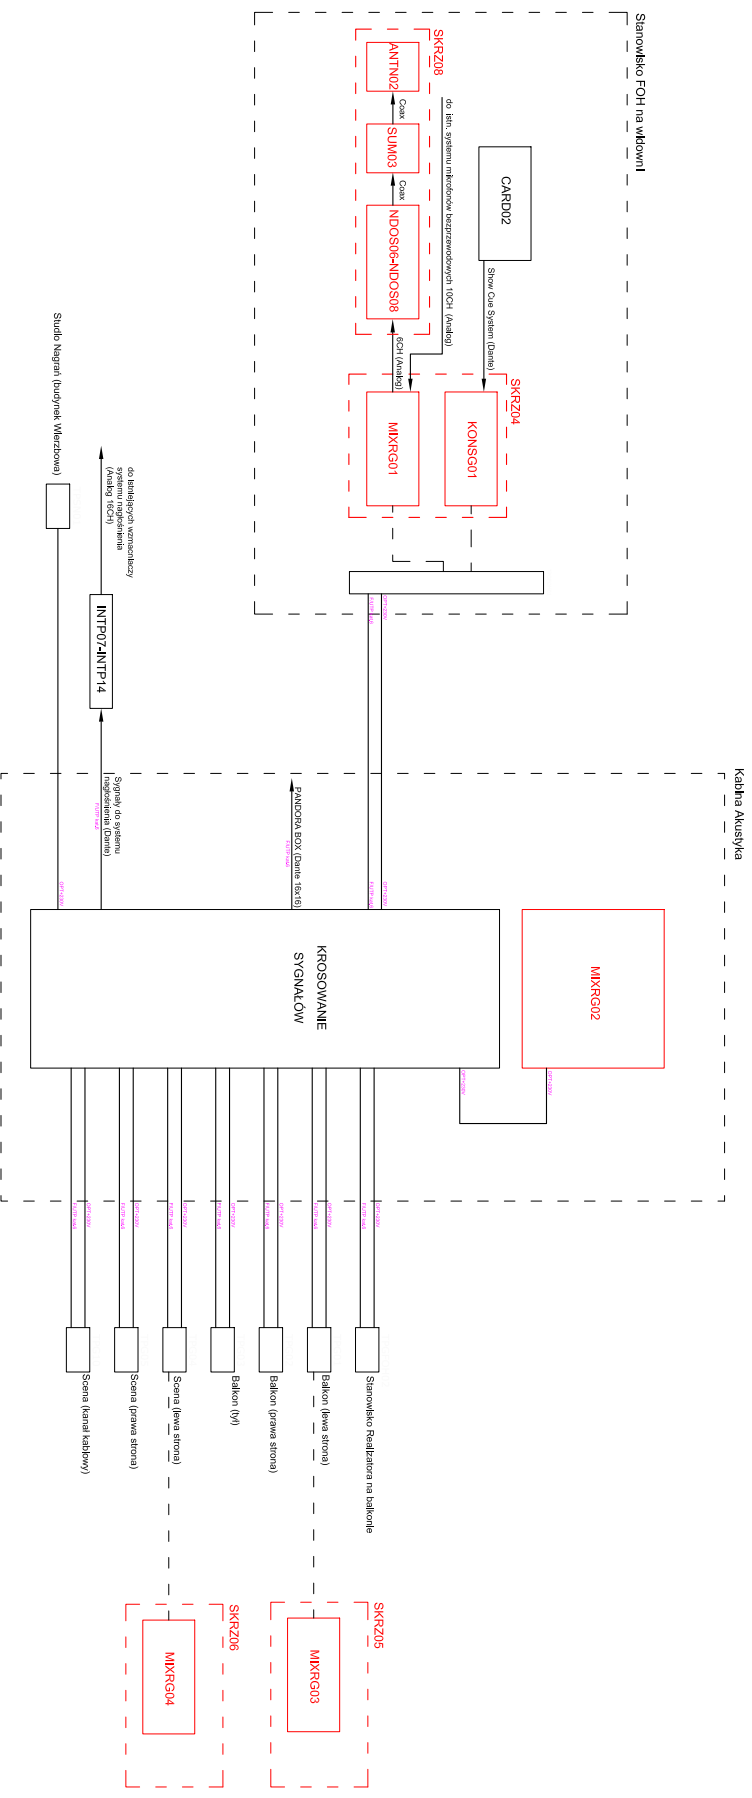

Schematy połączeń modernizowanego systemu

UWAGA!
 Kolorem czerwonym oznaczono urządzenia wyłączone z niniejszego etapu.

TEATR NARODOWY
 Scena im. W.
 Bogusławskiego
Schemat połączeń

Skala:
 N/D

Rys. 04

UWAGA!
Kodami czerwonym oznaczono urządzenia wyłączone z najbliższego etapu.

TEATR NARODOWY Schemat połączeń
Scena im. J. Grzegorzewskiego

Skala:	Rys. 05
N/D	

UWAGA!
Kolorami czarnym oznaczono urządzenia wyłączone z niniejszego etapu.

TEATR NARODOWY
Scena Studio

Schemat połączeń

Skala:	Rys. 06
N/D	

Sala Prób 4.27

Sala Prób 6.10

UWAGA!
Koloriem czarnym oznaczono urządzenia wyłączone z niniejszego etapu.

TEATR NARODOWY Schemat połączeń
Sala Prób 4.27 i 6.10

Skala: N/D	Rys. 07
---------------	---------